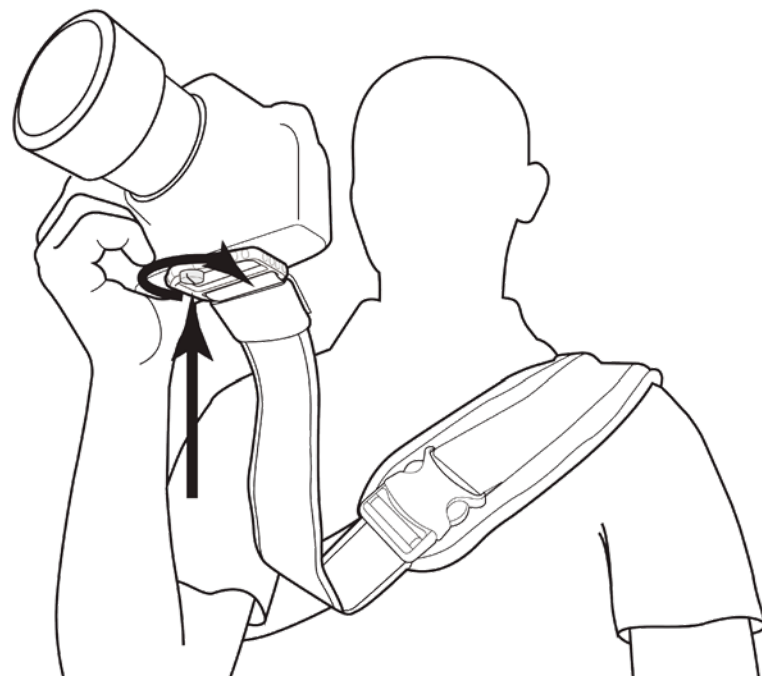

2” Photo D-Ring ACS-PDR2

BLK CYT