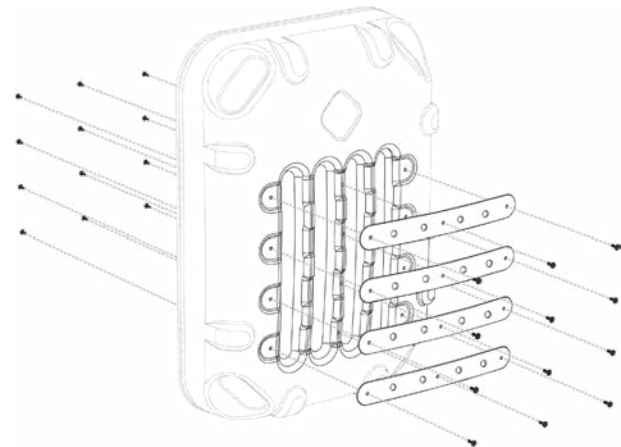

ハードシェルバックやその付属アイテムを開発する際に必ず課題となるのが、モールの縫い付けです。これは従来のソフトバックと比べるとマイナス面の一つだと言えます。ハードシェルにモールを縫い付けることは技術的には可能です。しかし、そのモールに指を差し込めるだけのクリアランスを確保することができないため、アタッチメントの取り付け機能を十分に発揮することができません。当社が新たに開発した「ハードモールシステム」(特許出願中)は、ハードシェル本体にスロット(溝部)を成形し、そこに従来のウェビングに代わる「水平パーツ」を横断させる方式です。アタッチメントのストラップやクリップを通す十分なクリアランスを確保し、アクセサリ類をしっかりと保持することが可能です。硬質の水平パーツには1/4-20径などのホールを設けることも可能で、カメラやライトなどの携行品の取り付けに活躍するはず。当システムは、今後発売予定の商品で幅広い展開を予定しています。

On GRILL™ pack

2. PHOTO D-RING SYSTEM

当社のスリングバックには、メインストラップの取り付けや長さ調節用に独自設計の「2”ブルリング」が装備されています。このデザインをベースに新たに開発されたのが「フォトDリングシステム」(特許出願中)です。このシステムは、カメラやカメラ用クイックリリースプレートに1/4-20ネジでDリングにマウントします。こうすることで、バック自体がストラップの一部となって機能し、非常に快適にカメラを携帯することが可能です。ストラップは長さ調節機能付き。カメラを使用するときには長く、不使用時にはタイトに調節すればバックに掛けたようにカメラを携帯できます。様々な太さのDリングにも応用できるよう、現在検討が進められています。実現すれば、バックバックやその他バッグ類にも幅広い展開が可能となります。