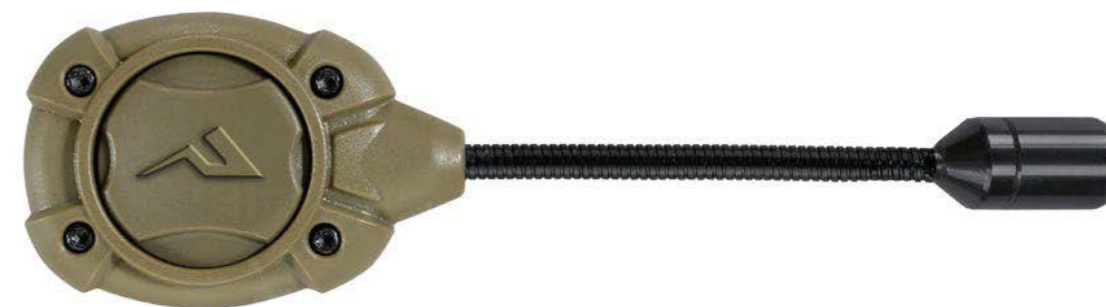

2 2016
COIN CELLS

MADE IN
USA

LED COLOR OPTIONS

Point

Personal Task Light

フレキシブルネックの先にシングルLEDを搭載することで、あらゆる状況に対応。

装備を合理化する必要があるエンドユーザーのためにデザインされたPointは、超軽量ボディにパワフルなLED技術を搭載。シンプルさを重視して、グローブを着けた状態でも操作

しやすい大型のプッシュボタンと、シングルLEDを採用しています。ほぼどこへでも装着可能なMPLS-Pointがあれば、手元のタスクから目を離す必要はなくなるはずです。