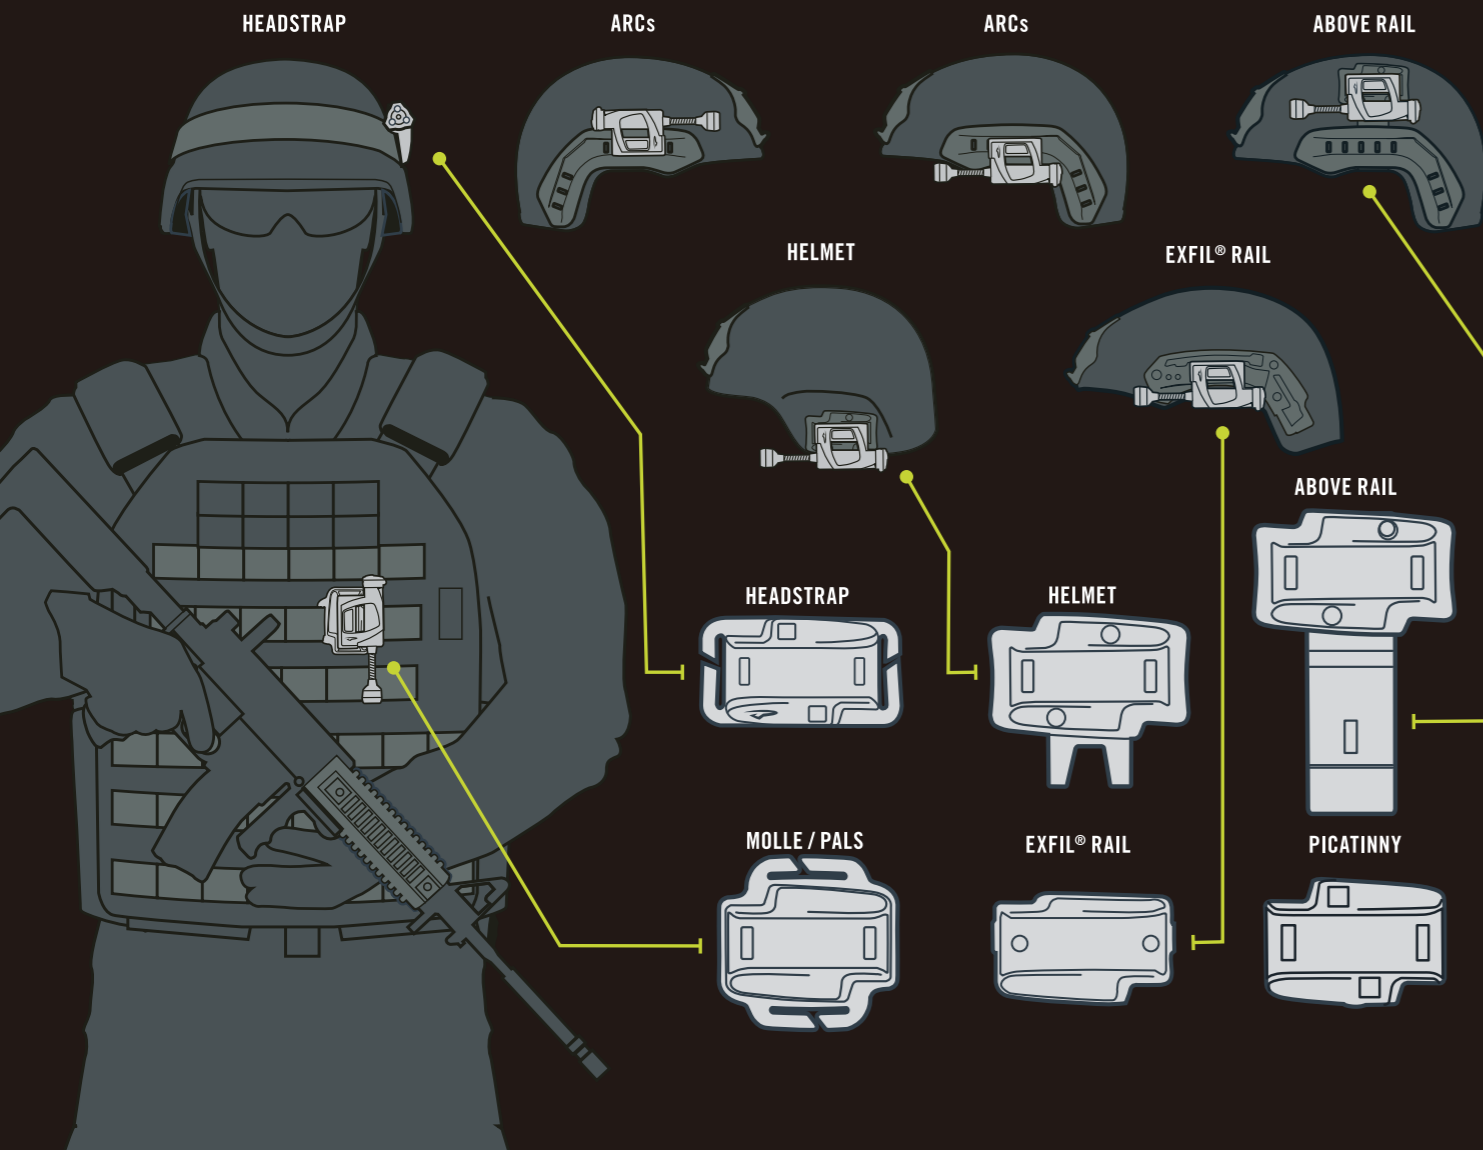

MPLS Charge Series

MOUNTING OPTIONS

Charge MPLSは、ヘルメット・レール・システムやMOLLE/PALにしっかりと装着できる汎用マウントシステムを採用。取り付け後はフレキシブルネックを曲げれば、照らしたいどんな場所へも光を当てることができます。